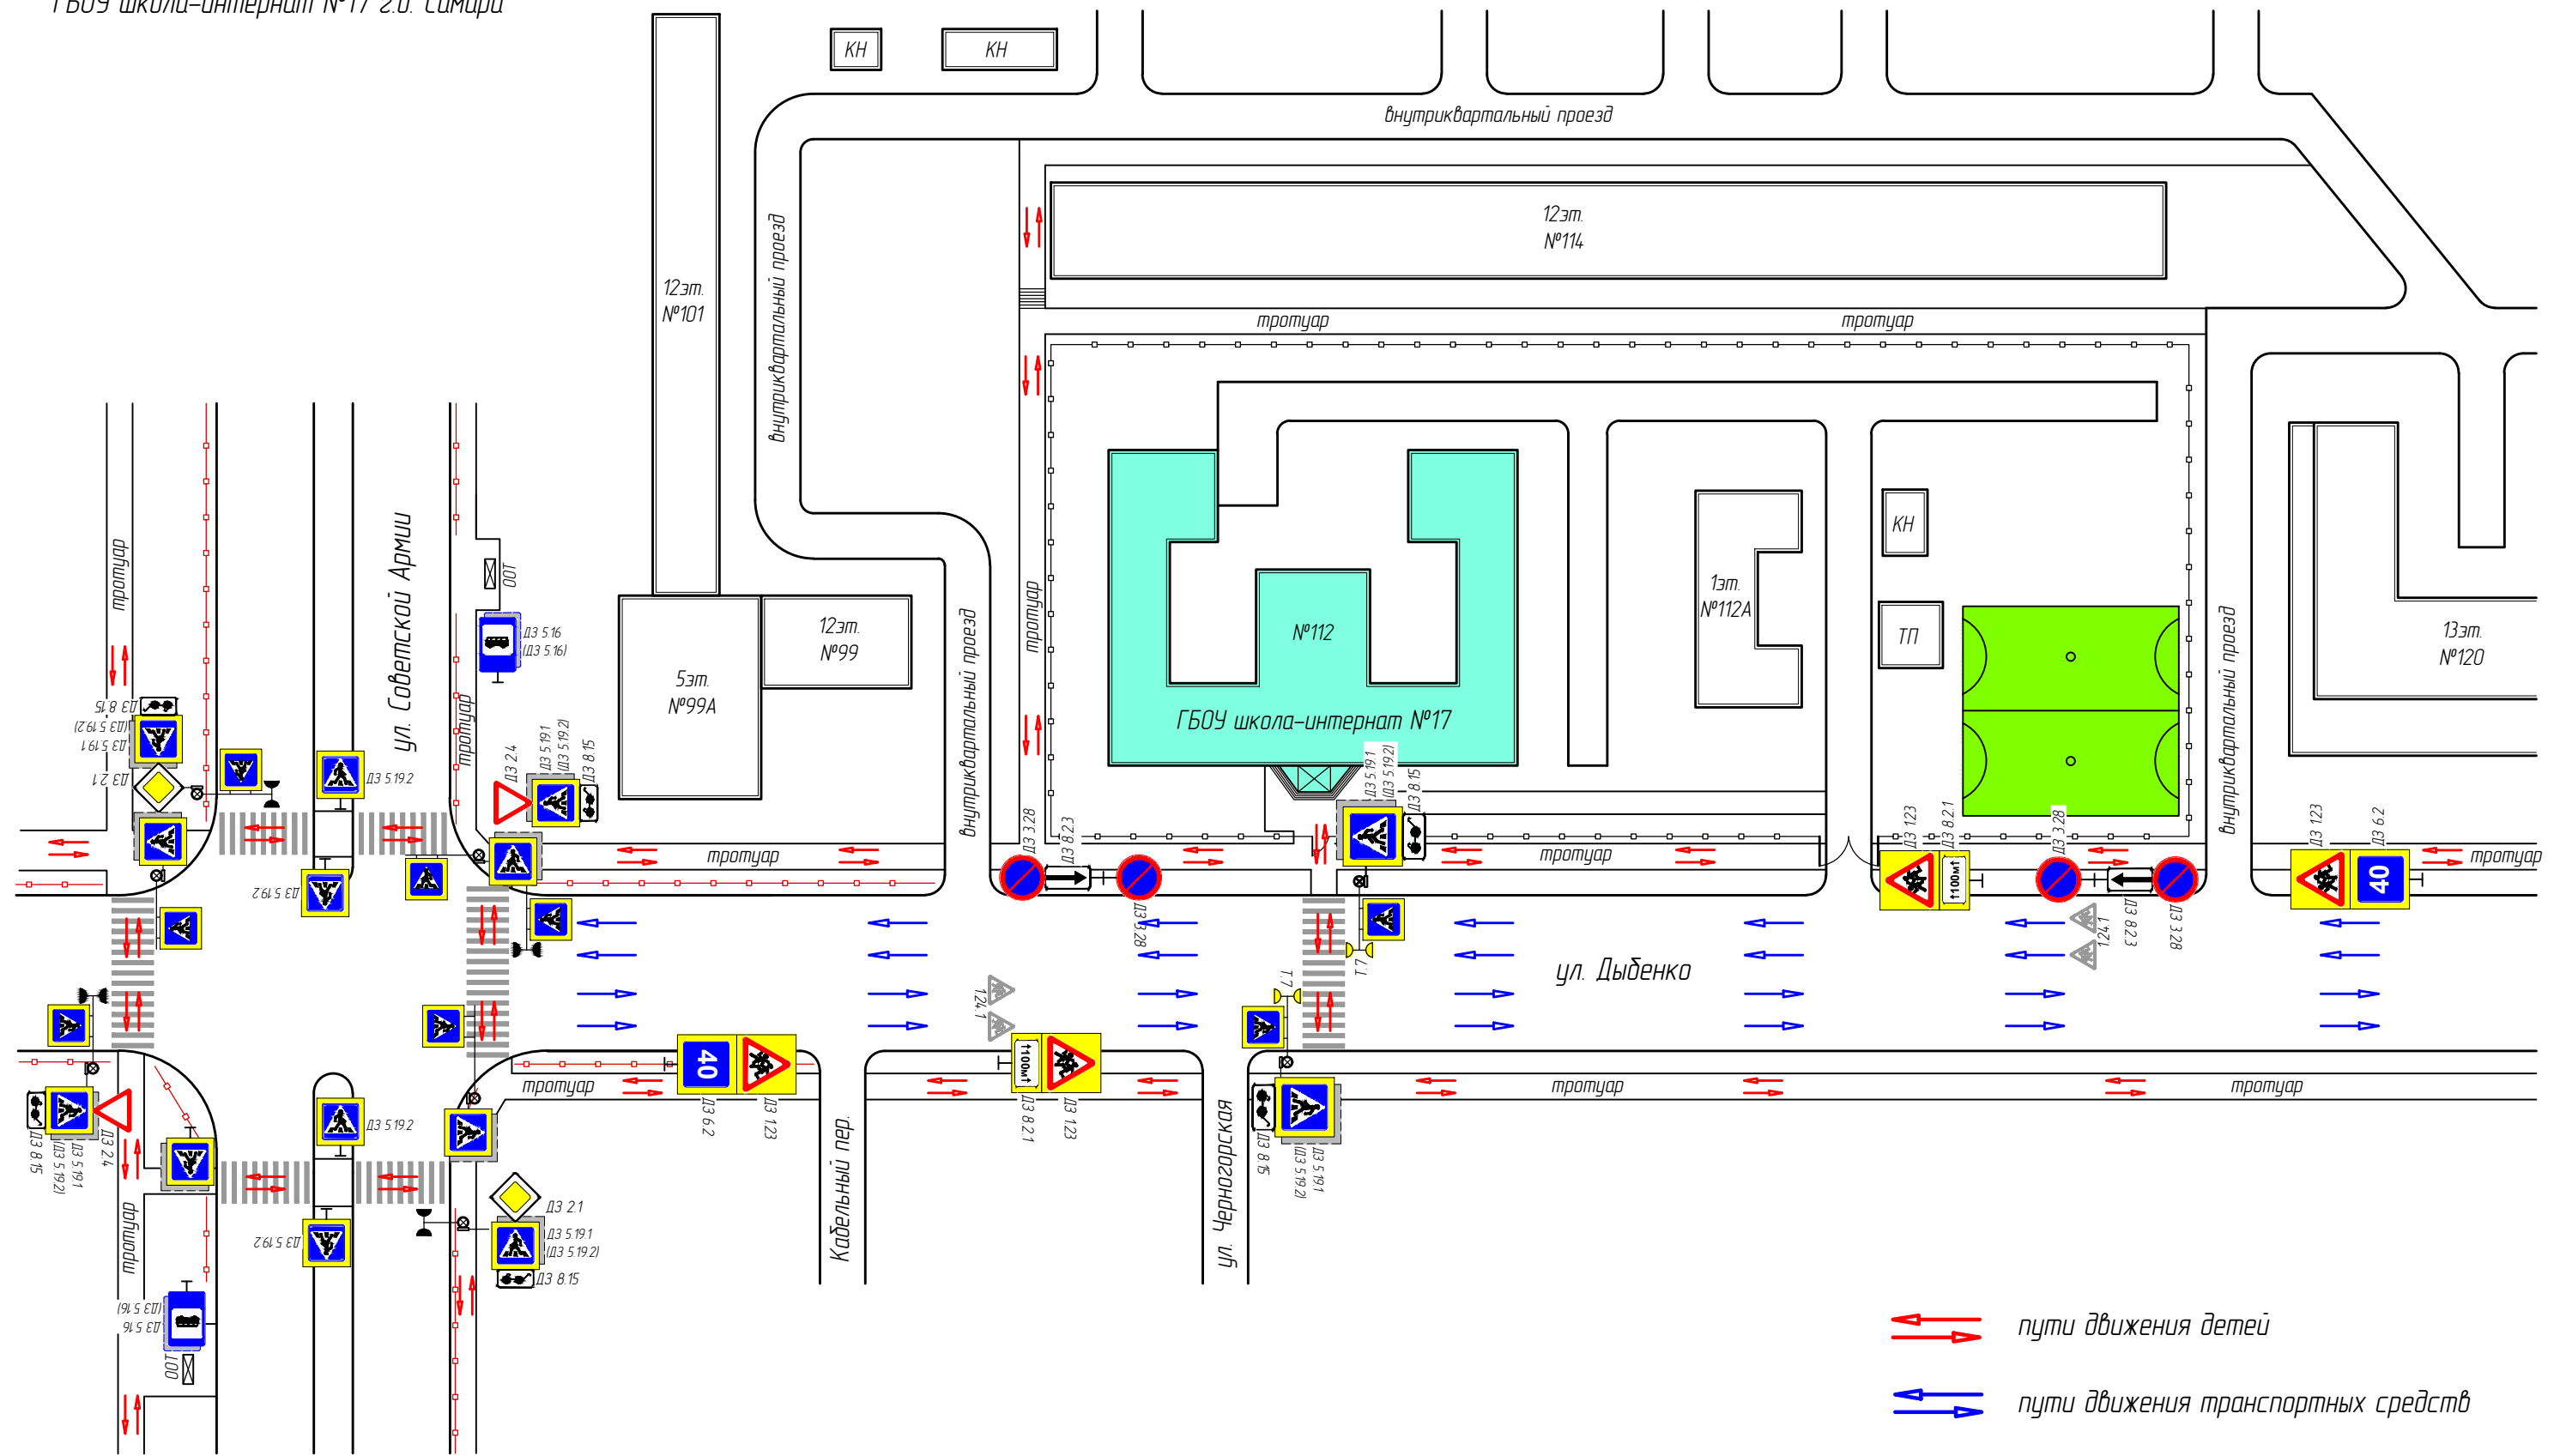

**СХЕМА ОРГАНИЗАЦИИ БЕЗОПАСНОСТИ ДОРОЖНОГО ДВИЖЕНИЯ
В НЕПОСРЕДСТВЕННОЙ БЛИЗОСТИ ОТ ОБРАЗОВАТЕЛЬНОГО УЧРЕЖДЕНИЯ**

г.о. Самара
район Советский
улица Дыбенко, 112
ГБОУ школа-интернат №17 г.о. Самара

 пути движения детей
 пути движения транспортных средств