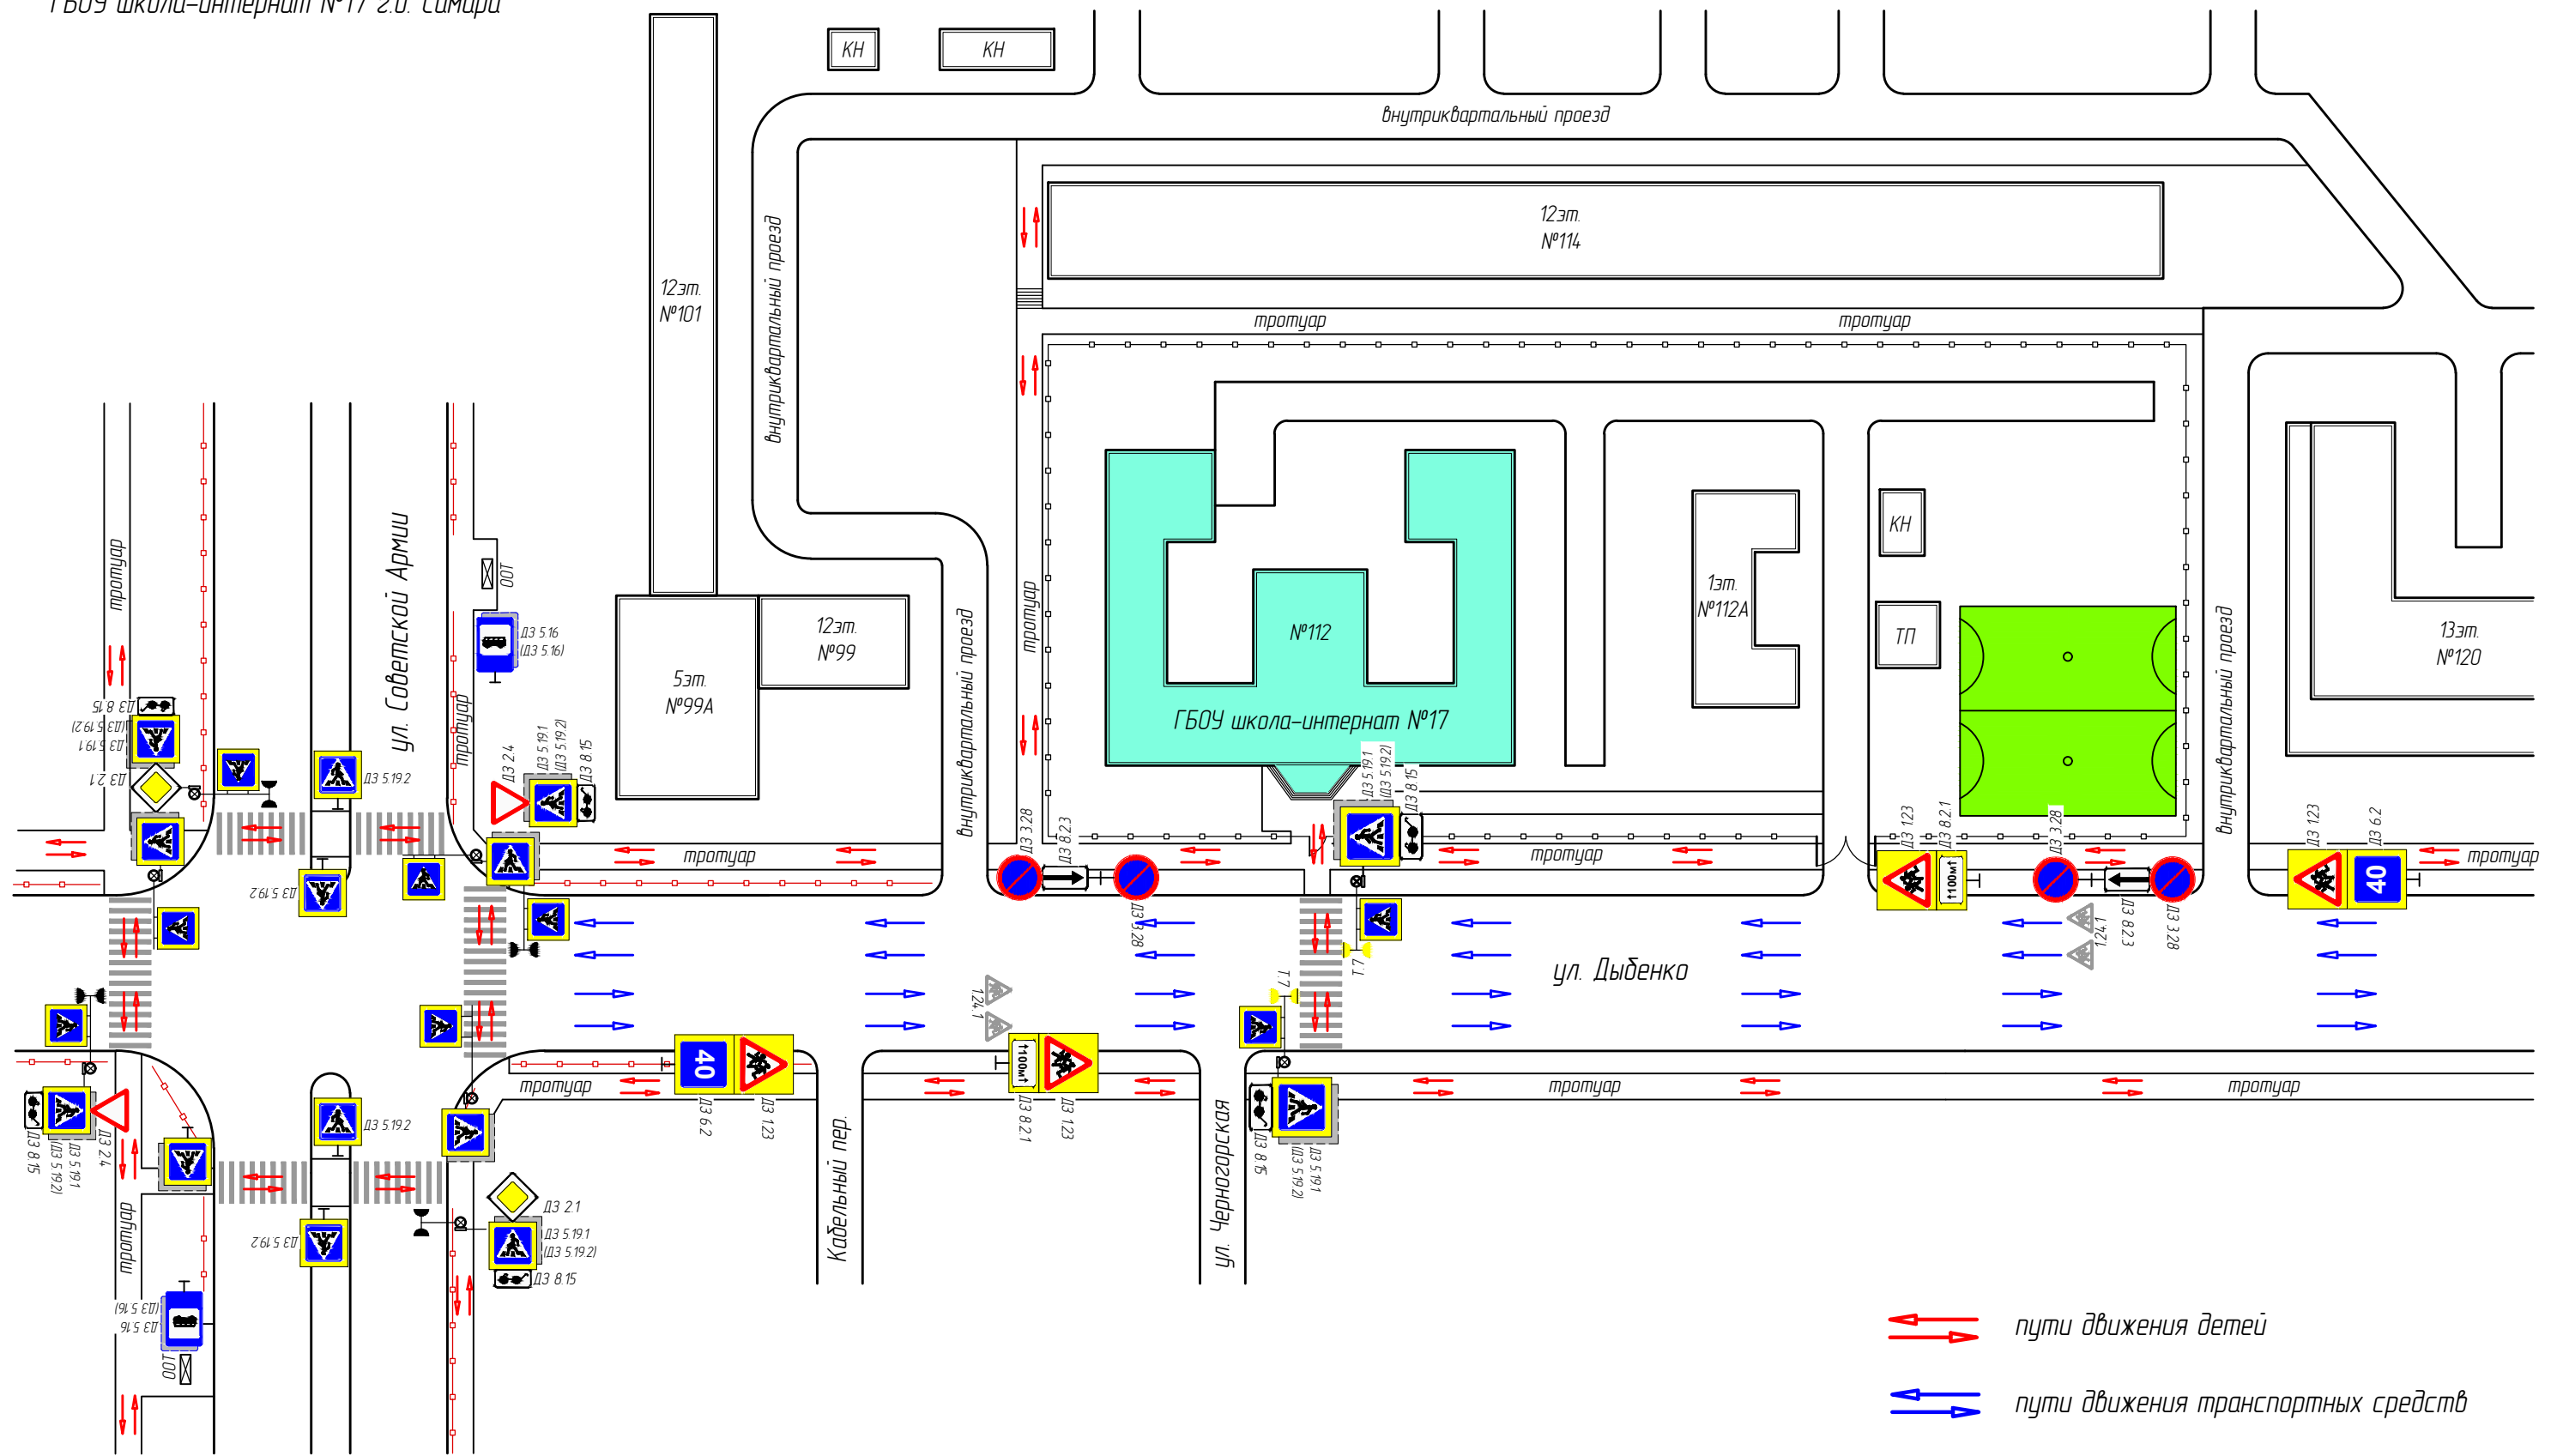

ПЛАН – СХЕМА РАЙОНА РАСПОЛОЖЕНИЯ  
ОБРАЗОВАТЕЛЬНОГО УЧРЕЖДЕНИЯ

г.о. Самара  
район Советский  
улица Дыбенко, 112  
ГБОУ школа-интернат №17 г.о. Самара

→ → → пути движения детей  
→ → → пути движения транспортных средств